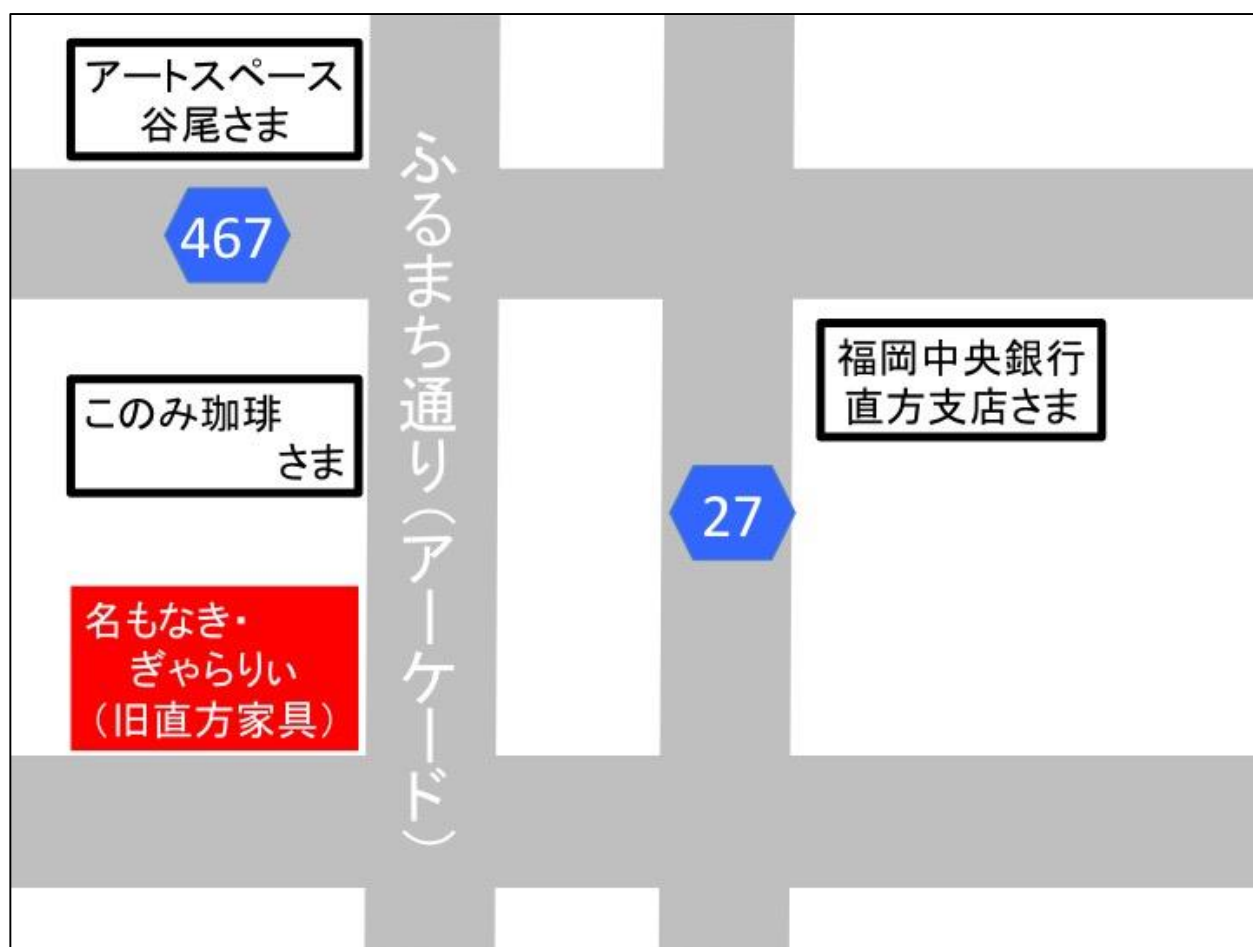

エヌビズFacebook

エヌビズの様子は
こちらからご覧下さい

出張相談会の場所

会場名：名もなき・ぎやらりい

所在地：福岡県直方市殿町2-13
(木育スペース tree branch 横)

施設情報：

<https://www.facebook.com/namonaki.gallery/>

お車でお越しの方へ
無料の駐車場をご用意しております！
のおがたサテライトスタジオ裏
(お仏壇のはせがわさんのお隣)へどうぞ！